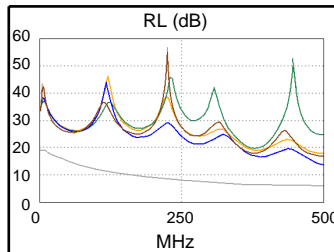

N/A	MAIN	SR	MAIN	SR
Worst Pair	4,5	4,5	4,5	4,5
RL (dB)	7.6	9.4	7.6	9.4
Freq. (MHz)	500.0	500.0	500.0	500.0
Limit (dB)	6.0	6.0	6.0	6.0