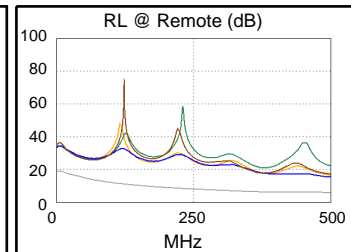

N/A	MAIN	SR	MAIN	SR
Worst Pair	4,5	4,5	4,5	4,5
RL (dB)	7.6	9.4	7.6	9.4
Freq. (MHz)	500.0	500.0	500.0	500.0
Limit (dB)	6.0	6.0	6.0	6.0