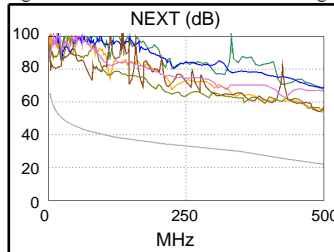

**Cable ID: CAT7-3FT**

Date / Time: 05/04/2020 05:33:04 PM  
**Headroom 18.0 dB (NEXT 3,6-4,5)**  
**Test Limit: 10GBASE-T**  
 Cable Type: Cat 7 S/FTP  
 NVP: 78.0%

Software Version: V6.4 Build 4  
 Limits Version: V7.4  
 Calibration Start Date:  
 Main (Module): 04/03/2020  
 Remote (Module): 04/03/2020

**Test Summary: PASS**

Model: DSX-8000  
 Main S/N: 1931341  
 Remote S/N: 1931479  
 Main Adapter: DSX-CHA804  
 Remote Adapter: DSX-CHA804

Length (ft), Limit 328	[Pair 1,2]	3
Prop. Delay (ns), Limit 555	[Pair 7,8]	5
Delay Skew (ns), Limit 50	[Pair 1,2]	0
Resistance (ohms), Limit 25.00	[Pair 7,8]	0.84
Insertion Loss Margin (dB)	[Pair 3,6]	47.7
Frequency (MHz)	[Pair 3,6]	427.0
Limit (dB)	[Pair 3,6]	48.7

Wire Map (T568B)  
**PASS**

Worst Case Margin Worst Case Value

N/A	MAIN	SR	MAIN	SR
Worst Pair	3,6-4,5	3,6-4,5	1,2-3,6	1,2-3,6
<b>NEXT (dB)</b>	18.0	21.6	31.8	30.5
Freq. (MHz)	3.3	5.0	499.0	500.0
Limit (dB)	64.5	61.5	22.0	22.0
Worst Pair	3,6	3,6	3,6	3,6
<b>PS NEXT (dB)</b>	20.0	23.2	29.4	29.1
Freq. (MHz)	3.3	5.0	497.0	499.0
Limit (dB)	62.0	59.0	20.5	20.5

PASS	MAIN	SR	MAIN	SR
Worst Pair	4,5-3,6	3,6-4,5	4,5-3,6	3,6-4,5
<b>ACR-F (dB)</b>	26.3	26.3	26.5	26.4
Freq. (MHz)	436.0	441.0	442.0	442.0
Limit (dB)	10.5	10.4	10.3	10.3
Worst Pair	3,6	4,5	4,5	4,5
<b>PS ACR-F (dB)</b>	28.4	27.9	28.5	28.1
Freq. (MHz)	435.0	433.0	444.0	446.0
Limit (dB)	7.5	7.5	7.3	7.3