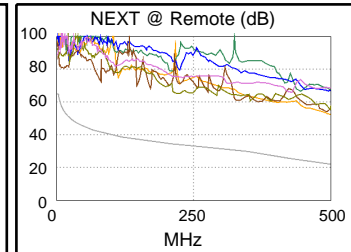

**Cable ID: CAT7-3FT**

Date / Time: 05/04/2020 05:33:04 PM  
**Headroom 18.0 dB (NEXT 3,6-4,5)**  
**Test Limit: 10GBASE-T**  
 Cable Type: Cat 7 S/FTP  
 NVP: 78.0%

Software Version: V6.4 Build 4  
 Limits Version: V7.4  
 Calibration Start Date:  
 Main (Module): 04/03/2020  
 Remote (Module): 04/03/2020

**Test Summary: PASS**

Model: DSX-8000  
 Main S/N: 1931341  
 Remote S/N: 1931479  
 Main Adapter: DSX-CHA804  
 Remote Adapter: DSX-CHA804

Length (ft), Limit 328	[Pair 1,2]	3
Prop. Delay (ns), Limit 555	[Pair 7,8]	5
Delay Skew (ns), Limit 50	[Pair 1,2]	0
Resistance (ohms), Limit 25.00	[Pair 7,8]	0.84
Insertion Loss Margin (dB)	[Pair 3,6]	47.7
Frequency (MHz)	[Pair 3,6]	427.0
Limit (dB)	[Pair 3,6]	48.7

Wire Map (T568B)  
**PASS**

Worst Case Margin Worst Case Value

N/A	MAIN	SR	MAIN	SR
Worst Pair	3,6-4,5	3,6-4,5	1,2-3,6	1,2-3,6
<b>NEXT (dB)</b>	18.0	21.6	31.8	30.5
Freq. (MHz)	3.3	5.0	499.0	500.0
Limit (dB)	64.5	61.5	22.0	22.0
Worst Pair	3,6	3,6	3,6	3,6
<b>PS NEXT (dB)</b>	20.0	23.2	29.4	29.1
Freq. (MHz)	3.3	5.0	497.0	499.0
Limit (dB)	62.0	59.0	20.5	20.5

PASS	MAIN	SR	MAIN	SR
Worst Pair	4,5-3,6	3,6-4,5	4,5-3,6	3,6-4,5
<b>ACR-F (dB)</b>	26.3	26.3	26.5	26.4
Freq. (MHz)	436.0	441.0	442.0	442.0
Limit (dB)	10.5	10.4	10.3	10.3
Worst Pair	3,6	4,5	4,5	4,5
<b>PS ACR-F (dB)</b>	28.4	27.9	28.5	28.1
Freq. (MHz)	435.0	433.0	444.0	446.0
Limit (dB)	7.5	7.5	7.3	7.3