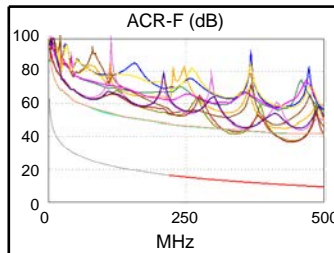

**Test Summary: PASS**

Model: DSX-8000  
 Main S/N: 1931341  
 Remote S/N: 1931479  
 Main Adapter: DSX-CHA804  
 Remote Adapter: DSX-CHA804

Length (ft), Limit 328	[Pair 1,2]	3
Prop. Delay (ns), Limit 555	[Pair 7,8]	5
Delay Skew (ns), Limit 50	[Pair 1,2]	0
Resistance (ohms), Limit 25.00	[Pair 7,8]	0.84
Insertion Loss Margin (dB)	[Pair 3,6]	47.7
Frequency (MHz)	[Pair 3,6]	427.0
Limit (dB)	[Pair 3,6]	48.7

Wire Map (T568B)  
**PASS**

Worst Case Margin Worst Case Value

N/A	MAIN	SR	MAIN	SR
Worst Pair	3,6-4,5	3,6-4,5	1,2-3,6	1,2-3,6
<b>NEXT (dB)</b>	18.0	21.6	31.8	30.5
Freq. (MHz)	3.3	5.0	499.0	500.0
Limit (dB)	64.5	61.5	22.0	22.0
Worst Pair	3,6	3,6	3,6	3,6
<b>PS NEXT (dB)</b>	20.0	23.2	29.4	29.1
Freq. (MHz)	3.3	5.0	497.0	499.0
Limit (dB)	62.0	59.0	20.5	20.5

PASS	MAIN	SR	MAIN	SR
Worst Pair	4,5-3,6	3,6-4,5	4,5-3,6	3,6-4,5
<b>ACR-F (dB)</b>	26.3	26.3	26.5	26.4
Freq. (MHz)	436.0	441.0	442.0	442.0
Limit (dB)	10.5	10.4	10.3	10.3
Worst Pair	3,6	4,5	4,5	4,5
<b>PS ACR-F (dB)</b>	28.4	27.9	28.5	28.1
Freq. (MHz)	435.0	433.0	444.0	446.0
Limit (dB)	7.5	7.5	7.3	7.3