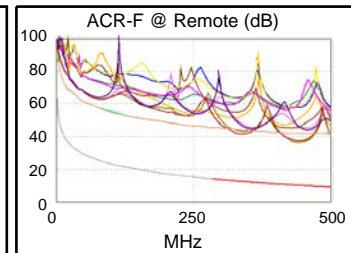

**Test Summary: PASS**

Model: DSX-8000  
 Main S/N: 1931341  
 Remote S/N: 1931479  
 Main Adapter: DSX-CHA804  
 Remote Adapter: DSX-CHA804

Length (ft), Limit 328	[Pair 1,2]	3
Prop. Delay (ns), Limit 555	[Pair 7,8]	5
Delay Skew (ns), Limit 50	[Pair 1,2]	0
Resistance (ohms), Limit 25.00	[Pair 7,8]	0.84
Insertion Loss Margin (dB)	[Pair 3,6]	47.7
Frequency (MHz)	[Pair 3,6]	427.0
Limit (dB)	[Pair 3,6]	48.7

Wire Map (T568B)  
**PASS**

Worst Case Margin Worst Case Value

N/A	MAIN	SR	MAIN	SR
Worst Pair	3,6-4,5	3,6-4,5	1,2-3,6	1,2-3,6
<b>NEXT (dB)</b>	18.0	21.6	31.8	30.5
Freq. (MHz)	3.3	5.0	499.0	500.0
Limit (dB)	64.5	61.5	22.0	22.0
Worst Pair	3,6	3,6	3,6	3,6
<b>PS NEXT (dB)</b>	20.0	23.2	29.4	29.1
Freq. (MHz)	3.3	5.0	497.0	499.0
Limit (dB)	62.0	59.0	20.5	20.5

PASS	MAIN	SR	MAIN	SR
Worst Pair	4,5-3,6	3,6-4,5	4,5-3,6	3,6-4,5
<b>ACR-F (dB)</b>	26.3	26.3	26.5	26.4
Freq. (MHz)	436.0	441.0	442.0	442.0
Limit (dB)	10.5	10.4	10.3	10.3
Worst Pair	3,6	4,5	4,5	4,5
<b>PS ACR-F (dB)</b>	28.4	27.9	28.5	28.1
Freq. (MHz)	435.0	433.0	444.0	446.0
Limit (dB)	7.5	7.5	7.3	7.3