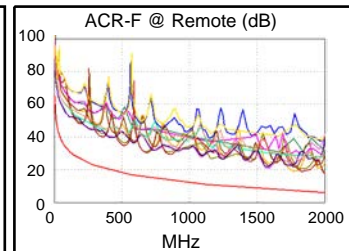

Remote Adapter: DSX-CHA804

Length (ft), Limit 98	[Pair 12]	2
Prop. Delay (ns), Limit 179	[Pair 12]	3
Delay Skew (ns), Limit 17	[Pair 12]	0
Resistance (ohms), Limit 6.40	[Pair 78]	0.06
Insertion Loss Margin (dB)	[Pair 45]	30.0
Frequency (MHz)	[Pair 45]	1926.0
Limit (dB)	[Pair 45]	32.0

Wire Map (T568B)

**PASS**

Insertion Loss (dB)

Worst Case Margin Worst Case Value

<b>PASS</b>	MAIN	SR	MAIN	SR
Worst Pair	36-45	12-45	12-36	12-45
<b>NEXT (dB)</b>	17.8	14.8	18.4	14.8
Freq. (MHz)	1320.	1664.	1920.	1664.
Limit (dB)	15.6	12.4	10.4	12.4
Worst Pair	36	12	36	12
<b>PS NEXT (dB)</b>	18.0	15.1	18.1	15.2
Freq. (MHz)	1912.	1662.	1914.	1664.
Limit (dB)	8.0	9.9	7.9	9.8

<b>PASS</b>	MAIN	SR	MAIN	SR
Worst Pair	36-12	12-36	36-45	45-36
<b>ACR-F (dB)</b>	11.4	11.6	11.8	11.6
Freq. (MHz)	1780.	1780.	2000.	2000.
Limit (dB)	7.0	7.0	5.9	5.9
Worst Pair	36	36	36	36
<b>PS ACR-F (dB)</b>	12.5	12.0	13.5	12.1
Freq. (MHz)	1586.	1774.	1788.	1784.
Limit (dB)	5.0	4.0	3.9	3.9