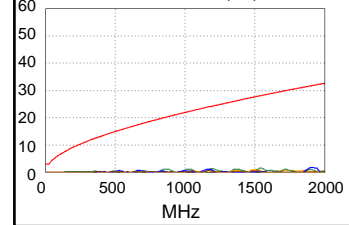

Remote Adapter: DSX-CHA804

Length (ft), Limit 98	[Pair 12]	2
Prop. Delay (ns), Limit 179	[Pair 12]	3
Delay Skew (ns), Limit 17	[Pair 12]	0
Resistance (ohms), Limit 6.40	[Pair 78]	0.06
Insertion Loss Margin (dB)	[Pair 45]	30.0
Frequency (MHz)	[Pair 45]	1926.0
Limit (dB)	[Pair 45]	32.0

Wire Map (T568B)

**PASS**

Insertion Loss (dB)

Worst Case Margin Worst Case Value

<b>PASS</b>	MAIN	SR	MAIN	SR
Worst Pair	36-45	12-45	12-36	12-45
<b>NEXT (dB)</b>	17.8	14.8	18.4	14.8
Freq. (MHz)	1320.	1664.	1920.	1664.
Limit (dB)	15.6	12.4	10.4	12.4
Worst Pair	36	12	36	12
<b>PS NEXT (dB)</b>	18.0	15.1	18.1	15.2
Freq. (MHz)	1912.	1662.	1914.	1664.
Limit (dB)	8.0	9.9	7.9	9.8