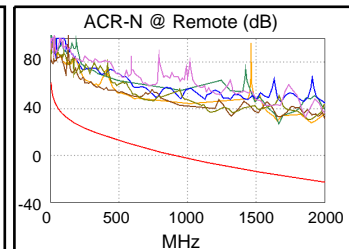

Remote Adapter: DSX-CHA804

Length (ft), Limit 98	[Pair 12]	2
Prop. Delay (ns), Limit 179	[Pair 12]	3
Delay Skew (ns), Limit 17	[Pair 12]	0
Resistance (ohms), Limit 6.40	[Pair 78]	0.06
Insertion Loss Margin (dB)	[Pair 45]	30.0
Frequency (MHz)	[Pair 45]	1926.0
Limit (dB)	[Pair 45]	32.0

Wire Map (T568B)

**PASS**

Insertion Loss (dB)

Worst Case Margin Worst Case Value

<b>PASS</b>	MAIN	SR	MAIN	SR
Worst Pair	36-45	12-45	12-36	12-45
<b>NEXT (dB)</b>	17.8	14.8	18.4	14.8
Freq. (MHz)	1320.	1664.	1920.	1664.
Limit (dB)	15.6	12.4	10.4	12.4
Worst Pair	36	12	36	12
<b>PS NEXT (dB)</b>	18.0	15.1	18.1	15.2
Freq. (MHz)	1912.	1662.	1914.	1664.
Limit (dB)	8.0	9.9	7.9	9.8

<b>PASS</b>	MAIN	SR	MAIN	SR
Worst Pair	36-12	12-36	36-45	45-36
<b>ACR-F (dB)</b>	11.4	11.6	11.8	11.6
Freq. (MHz)	1780.	1780.	2000.	2000.
Limit (dB)	7.0	7.0	5.9	5.9
Worst Pair	36	36	36	36
<b>PS ACR-F (dB)</b>	12.5	12.0	13.5	12.1
Freq. (MHz)	1586.	1774.	1788.	1784.
Limit (dB)	5.0	4.0	3.9	3.9

<b>N/A</b>	MAIN	SR	MAIN	SR
Worst Pair	36-45	36-45	36-45	12-45
<b>ACR-N (dB)</b>	22.9	20.4	49.0	44.0
Freq. (MHz)	5.0	3.4	1906.	1664.
Limit (dB)	59.2	62.0	-21.3	-16.9
Worst Pair	36	36	36	12
<b>PS ACR-N (dB)</b>	25.8	22.7	48.8	44.1
Freq. (MHz)	5.0	3.8	1908.	1664.
Limit (dB)	56.0	58.0	-23.8	-19.5