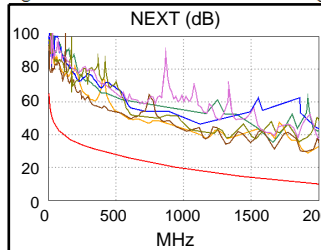

Remote Adapter: DSX-CHA804

Length (ft), Limit 98	[Pair 12]	2
Prop. Delay (ns), Limit 179	[Pair 12]	3
Delay Skew (ns), Limit 17	[Pair 12]	0
Resistance (ohms), Limit 6.40	[Pair 78]	0.06
Insertion Loss Margin (dB)	[Pair 45]	30.0
Frequency (MHz)	[Pair 45]	1926.0
Limit (dB)	[Pair 45]	32.0

Wire Map (T568B)

**PASS**

Insertion Loss (dB)

Worst Case Margin Worst Case Value

<b>PASS</b>	MAIN	SR	MAIN	SR
Worst Pair	36-45	12-45	12-36	12-45
<b>NEXT (dB)</b>	17.8	14.8	18.4	14.8
Freq. (MHz)	1320.	1664.	1920.	1664.
Limit (dB)	15.6	12.4	10.4	12.4
Worst Pair	36	12	36	12
<b>PS NEXT (dB)</b>	18.0	15.1	18.1	15.2
Freq. (MHz)	1912.	1662.	1914.	1664.
Limit (dB)	8.0	9.9	7.9	9.8

<b>PASS</b>	MAIN	SR	MAIN	SR
Worst Pair	36-12	12-36	36-45	45-36
<b>ACR-F (dB)</b>	11.4	11.6	11.8	11.6
Freq. (MHz)	1780.	1780.	2000.	2000.
Limit (dB)	7.0	7.0	5.9	5.9
Worst Pair	36	36	36	36
<b>PS ACR-F (dB)</b>	12.5	12.0	13.5	12.1
Freq. (MHz)	1586.	1774.	1788.	1784.
Limit (dB)	5.0	4.0	3.9	3.9