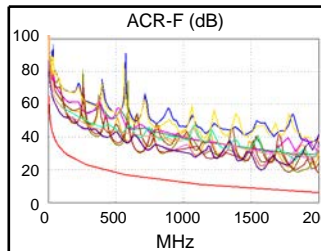

Remote Adapter: DSX-CHA804

Length (ft), Limit 98	[Pair 12]	2
Prop. Delay (ns), Limit 179	[Pair 12]	3
Delay Skew (ns), Limit 17	[Pair 12]	0
Resistance (ohms), Limit 6.40	[Pair 78]	0.06
Insertion Loss Margin (dB)	[Pair 45]	30.0
Frequency (MHz)	[Pair 45]	1926.0
Limit (dB)	[Pair 45]	32.0

Wire Map (T568B)

**PASS**

Insertion Loss (dB)

Worst Case Margin Worst Case Value

<b>PASS</b>	MAIN	SR	MAIN	SR
Worst Pair	36-45	12-45	12-36	12-45
<b>NEXT (dB)</b>	17.8	14.8	18.4	14.8
Freq. (MHz)	1320.	1664.	1920.	1664.
Limit (dB)	15.6	12.4	10.4	12.4
Worst Pair	36	12	36	12
<b>PS NEXT (dB)</b>	18.0	15.1	18.1	15.2
Freq. (MHz)	1912.	1662.	1914.	1664.
Limit (dB)	8.0	9.9	7.9	9.8

<b>PASS</b>	MAIN	SR	MAIN	SR
Worst Pair	36-12	12-36	36-45	45-36
<b>ACR-F (dB)</b>	11.4	11.6	11.8	11.6
Freq. (MHz)	1780.	1780.	2000.	2000.
Limit (dB)	7.0	7.0	5.9	5.9
Worst Pair	36	36	36	36
<b>PS ACR-F (dB)</b>	12.5	12.0	13.5	12.1
Freq. (MHz)	1586.	1774.	1788.	1784.
Limit (dB)	5.0	4.0	3.9	3.9

<b>N/A</b>	MAIN	SR	MAIN	SR
Worst Pair	36-45	36-45	36-45	12-45
<b>ACR-N (dB)</b>	22.9	20.4	49.0	44.0
Freq. (MHz)	5.0	3.4	1906.	1664.
Limit (dB)	59.2	62.0	-21.3	-16.9
Worst Pair	36	36	36	12
<b>PS ACR-N (dB)</b>	25.8	22.7	48.8	44.1
Freq. (MHz)	5.0	3.8	1908.	1664.
Limit (dB)	56.0	58.0	-23.8	-19.5