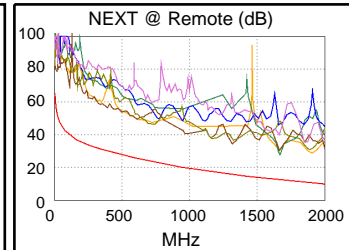

Remote Adapter: DSX-CHA804

Length (ft), Limit 98	[Pair 12]	2
Prop. Delay (ns), Limit 179	[Pair 12]	3
Delay Skew (ns), Limit 17	[Pair 12]	0
Resistance (ohms), Limit 6.40	[Pair 78]	0.06
Insertion Loss Margin (dB)	[Pair 45]	30.0
Frequency (MHz)	[Pair 45]	1926.0
Limit (dB)	[Pair 45]	32.0

Wire Map (T568B)

**PASS**

Insertion Loss (dB)

Worst Case Margin Worst Case Value

<b>PASS</b>	MAIN	SR	MAIN	SR
Worst Pair	36-45	12-45	12-36	12-45
<b>NEXT (dB)</b>	17.8	14.8	18.4	14.8
Freq. (MHz)	1320.	1664.	1920.	1664.
Limit (dB)	15.6	12.4	10.4	12.4
Worst Pair	36	12	36	12
<b>PS NEXT (dB)</b>	18.0	15.1	18.1	15.2
Freq. (MHz)	1912.	1662.	1914.	1664.
Limit (dB)	8.0	9.9	7.9	9.8

<b>PASS</b>	MAIN	SR	MAIN	SR
Worst Pair	36-12	12-36	36-45	45-36
<b>ACR-F (dB)</b>	11.4	11.6	11.8	11.6
Freq. (MHz)	1780.	1780.	2000.	2000.
Limit (dB)	7.0	7.0	5.9	5.9
Worst Pair	36	36	36	36
<b>PS ACR-F (dB)</b>	12.5	12.0	13.5	12.1
Freq. (MHz)	1586.	1774.	1788.	1784.
Limit (dB)	5.0	4.0	3.9	3.9