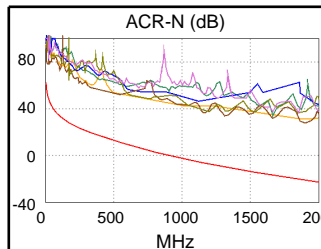

Remote Adapter: DSX-CHA804

Length (ft), Limit 98	[Pair 12]	2
Prop. Delay (ns), Limit 179	[Pair 12]	3
Delay Skew (ns), Limit 17	[Pair 12]	0
Resistance (ohms), Limit 6.40	[Pair 78]	0.06
Insertion Loss Margin (dB)	[Pair 45]	30.0
Frequency (MHz)	[Pair 45]	1926.0
Limit (dB)	[Pair 45]	32.0

Wire Map (T568B)

**PASS**

Insertion Loss (dB)

Worst Case Margin Worst Case Value

<b>PASS</b>	MAIN	SR	MAIN	SR
Worst Pair	36-45	12-45	12-36	12-45
<b>NEXT (dB)</b>	17.8	14.8	18.4	14.8
Freq. (MHz)	1320.	1664.	1920.	1664.
Limit (dB)	15.6	12.4	10.4	12.4
Worst Pair	36	12	36	12
<b>PS NEXT (dB)</b>	18.0	15.1	18.1	15.2
Freq. (MHz)	1912.	1662.	1914.	1664.
Limit (dB)	8.0	9.9	7.9	9.8

<b>PASS</b>	MAIN	SR	MAIN	SR
Worst Pair	36-12	12-36	36-45	45-36
<b>ACR-F (dB)</b>	11.4	11.6	11.8	11.6
Freq. (MHz)	1780.	1780.	2000.	2000.
Limit (dB)	7.0	7.0	5.9	5.9
Worst Pair	36	36	36	36
<b>PS ACR-F (dB)</b>	12.5	12.0	13.5	12.1
Freq. (MHz)	1586.	1774.	1788.	1784.
Limit (dB)	5.0	4.0	3.9	3.9

<b>N/A</b>	MAIN	SR	MAIN	SR
Worst Pair	36-45	36-45	36-45	12-45
<b>ACR-N (dB)</b>	22.9	20.4	49.0	44.0
Freq. (MHz)	5.0	3.4	1906.	1664.
Limit (dB)	59.2	62.0	-21.3	-16.9
Worst Pair	36	36	36	12
<b>PS ACR-N (dB)</b>	25.8	22.7	48.8	44.1
Freq. (MHz)	5.0	3.8	1908.	1664.
Limit (dB)	56.0	58.0	-23.8	-19.5