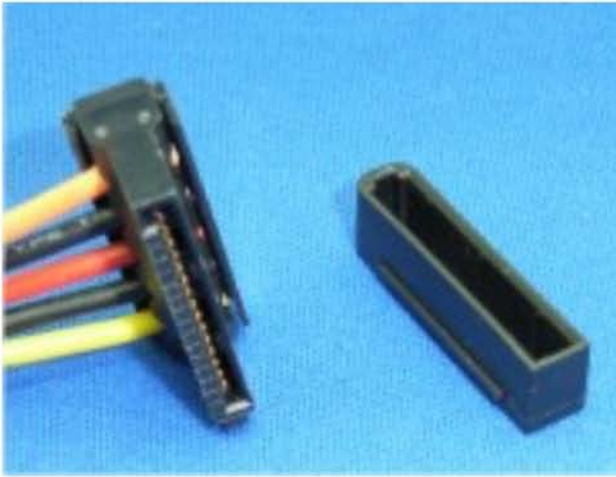

**Image**

PART NO : CVR-SATAPM

- ◆ MATERIAL:PE
- ◆ COLOR:BLACK
- ◆ UNIT:mm
- ◆ RoHS COMPLIANT

**Image**