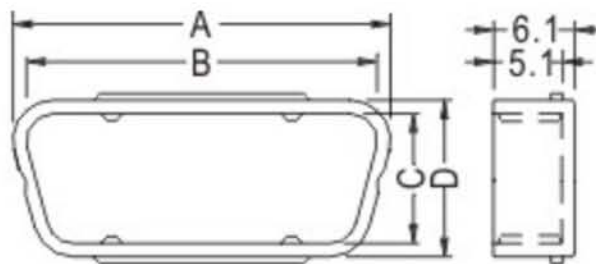

**Image**

PART NO : CVR-DB9F , CVR-DB9M

- ◆ MATERIAL:PP
- ◆ COLOR: WHITE
- ◆ UNIT:mm
- ◆ RoHS COMPLIANT

**Image**

	A	B	C	D
<b>CVR-DB9F</b>	18.5	16.5	7.8	10.2
<b>CVR-DB9M</b>	20.0	18.0	9.4	11.8