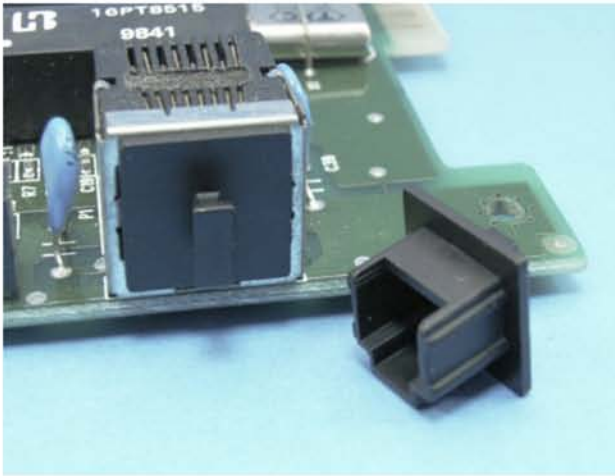

**Image**

**PART NO: CVR-RJ11JCK-W**

- ◆ MATERIAL: PE
- ◆ COLOR: BLACK
- ◆ UNIT: mm
- ◆ RoHS COMPLIANT

**Image**